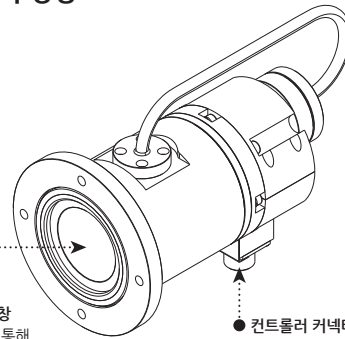

2 패키지 내용 확인

▶ 제품 구성

제품의 패키지에는 아래와 같은 제품 구성물이 포함되어 있습니다.

Head
SHV-H
1~2ea

3 각 부분의 명칭

● 이온 조사창
이 부분을 통해 이온이 조사됩니다.

● 컨트롤러 커넥터
컨트롤러와 헤드를 연결하기 위한 커넥터입니다.

4 설치 및 연결

▶ 헤드 설치 조건 확인

다음의 설치 조건을 만족하는지 확인하여 주십시오.

- 진공 공간
- 조사창과 대전체 사이에 장애물이 없는 곳
- 유지 보수가 가능하도록 작업 공간이 확보된 곳
- 주위에 발화물 및 인화물 없는 곳
- 부유물이나 주위 이물이 거의 없는 곳
- 고정 물체에 진동이 없는 곳

▶ 연결 방법

헤드 연결하기

Head Cable을 이용하여 헤드와 컨트롤러를 서로 연결 합니다.

5 외형도

6 사양

Parameter	Description / Value
Ion Generation Method	Electro-Magnetic Field
Operation Circumstance	10 ⁻⁵ ~ 10 ⁻⁸ torr
Material	SUS 304, Polycarbonate
Weight	2.86kg
Warranty	1 year

* 디자인 및 제품 사양은 품질향상을 위해 예고 없이 변경될 수 있습니다.