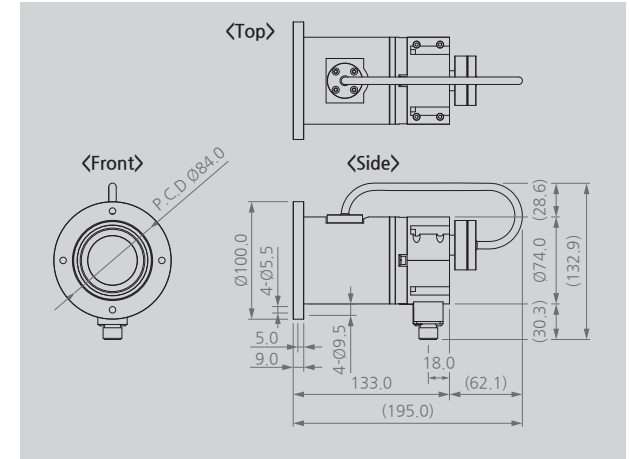

2 패키지 내용 확인

▶ 제품 구성

제품의 패키지에는 아래와 같은 제품 구성물이 포함되어 있습니다.

Head
SHV-H
1~2ea

3 각 부분의 명칭

● 이온 조사창
이 부분을 통해 이온이 조사됩니다.

● 컨트롤러 커넥터
컨트롤러와 헤드를 연결하기 위한 커넥터입니다.

4 설치 및 연결

▶ 헤드 설치 조건 확인

다음의 설치 조건을 만족하는지 확인하여 주십시오.

- 진공 공간
- 조사창과 대전체 사이에 장애물이 없는 곳
- 유지 보수가 가능하도록 작업 공간이 확보된 곳
- 주위에 발화물 및 인화물 없는 곳
- 부유물이나 주위 이물이 거의 없는 곳
- 고정 물체에 진동이 없는 곳

▶ 연결 방법

헤드 연결하기

Head Cable을 이용하여 헤드와 컨트롤러를 서로 연결 합니다.

5 외형도

6 사양

Parameter	Description / Value
Ion Generation Method	Electro-Magnetic Field
Operation Circumstance	10 ⁻⁵ ~ 10 ⁻⁸ torr
Material	SUS 304, Polycarbonate
Weight	2.86kg
Warranty	1 year

* 디자인 및 제품 사양은 품질향상을 위해 예고 없이 변경될 수 있습니다.