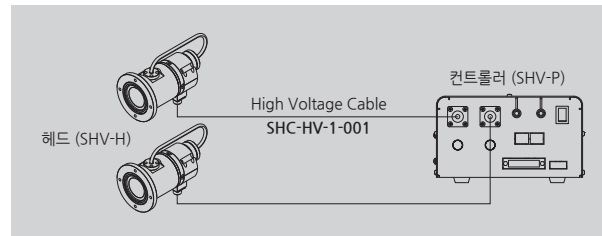

2 패키지 내용 확인

▶ 제품 구성

제품의 패키지에는 아래와 같은 제품 구성물이 포함되어 있습니다.

Head
SHV-H
1~2ea

3 각 부분의 명칭

● 이온 조사창
이 부분을 통해 이온이 조사됩니다.

● 컨트롤러 커넥터
컨트롤러와 헤드를 연결하기 위한 커넥터입니다.

4 설치 및 연결

▶ 헤드 설치 조건 확인

다음의 설치 조건을 만족하는지 확인하여 주십시오.

- 진공 공간
- 조사창과 대전체 사이에 장애물이 없는 곳
- 유지 보수가 가능하도록 작업 공간이 확보된 곳
- 주위에 발화물 및 인화물 없는 곳
- 부유물이나 주위 이물이 거의 없는 곳
- 고정 물체에 진동이 없는 곳

▶ 연결 방법

헤드 연결하기

Head Cable을 이용하여 헤드와 컨트롤러를 서로 연결 합니다.