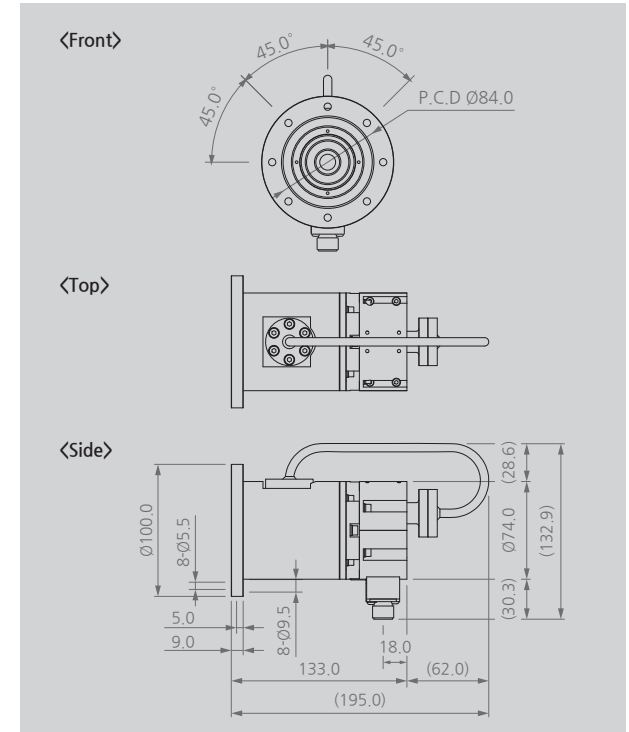

5 외형도

6 사양

Parameter	Description / Value
Ion Generation Method	Electro-Magnetic Field
Operation Circumstance	10⁻⁵ ~ 10⁻⁸ torr
Material	SUS 304, Polycarbonate
Weight	2.86kg
Warranty	1 year

※ 디자인 및 제품 사양은 품질향상을 위해 예고 없이 변경될 수 있습니다.

SUNJE Hi-Tek Co., Ltd.

www.sunstat.com

|(주) 선재하이테크 본사
부산광역시 기장군 일광읍 청광길 8
T) 051-720-7500 F) 051-720-7501

| Sunje (SHANGHAI) Trading Co., Ltd.
205B, Building A, No.1018 Mingzhu Road,
Qingpu District, Shangha, China
T) +86-21-5433-9761 F) +86-21-5433-9762

| 영업본부
경기도 오산시 경기대로 632번길
129-20 3층
T) 031-203-9034 F) 031-202-9034

| Sunje Technology Co., Ltd.
2F, No.6, Lane.102, Sinhe Rd, Sinfong
Township, Hsinchu County, Taiwan 30472
T) +886-3-568-7891 F) +886-3-568-7950

고객센터 070-7714-9033

영업상담 031-203-9034