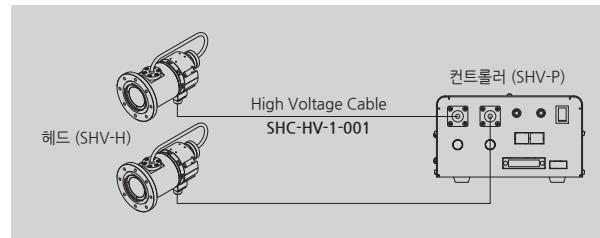

▶ 연결 방법

헤드 연결하기

Head Cable을 이용하여 헤드와 컨트롤러를 서로 연결 합니다.